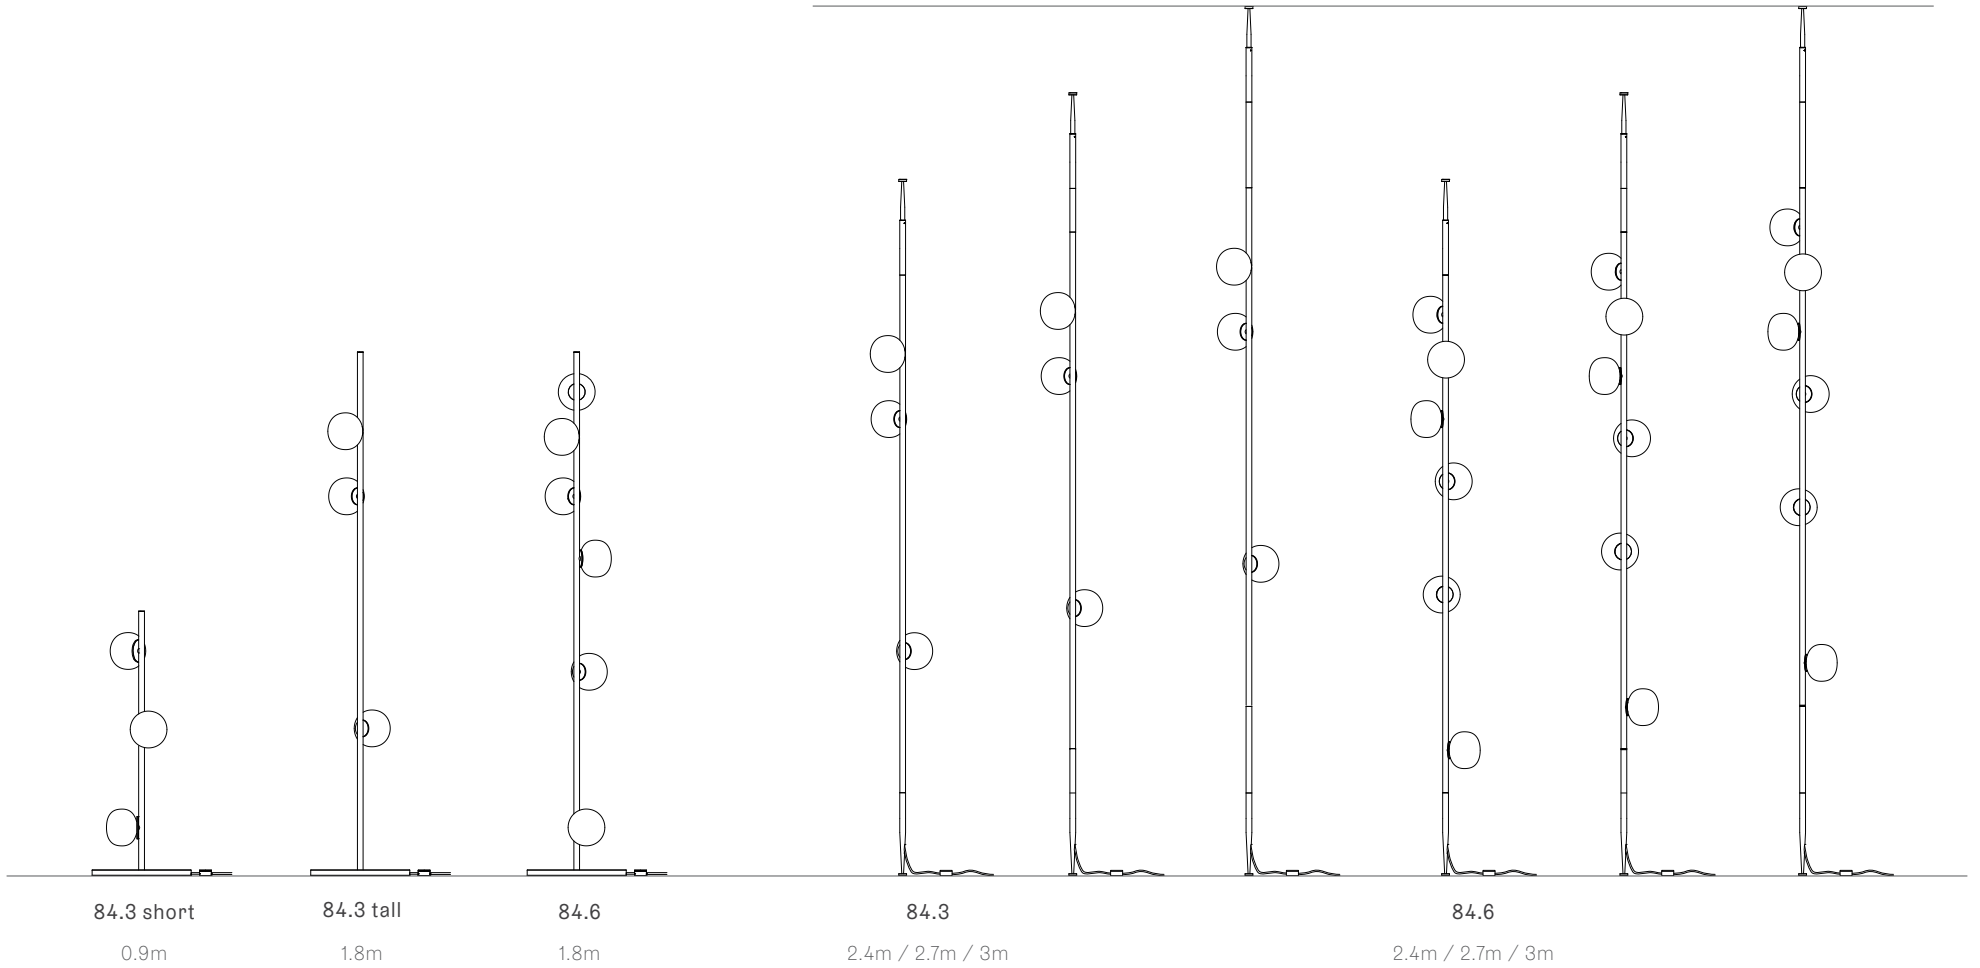

Floor

Column